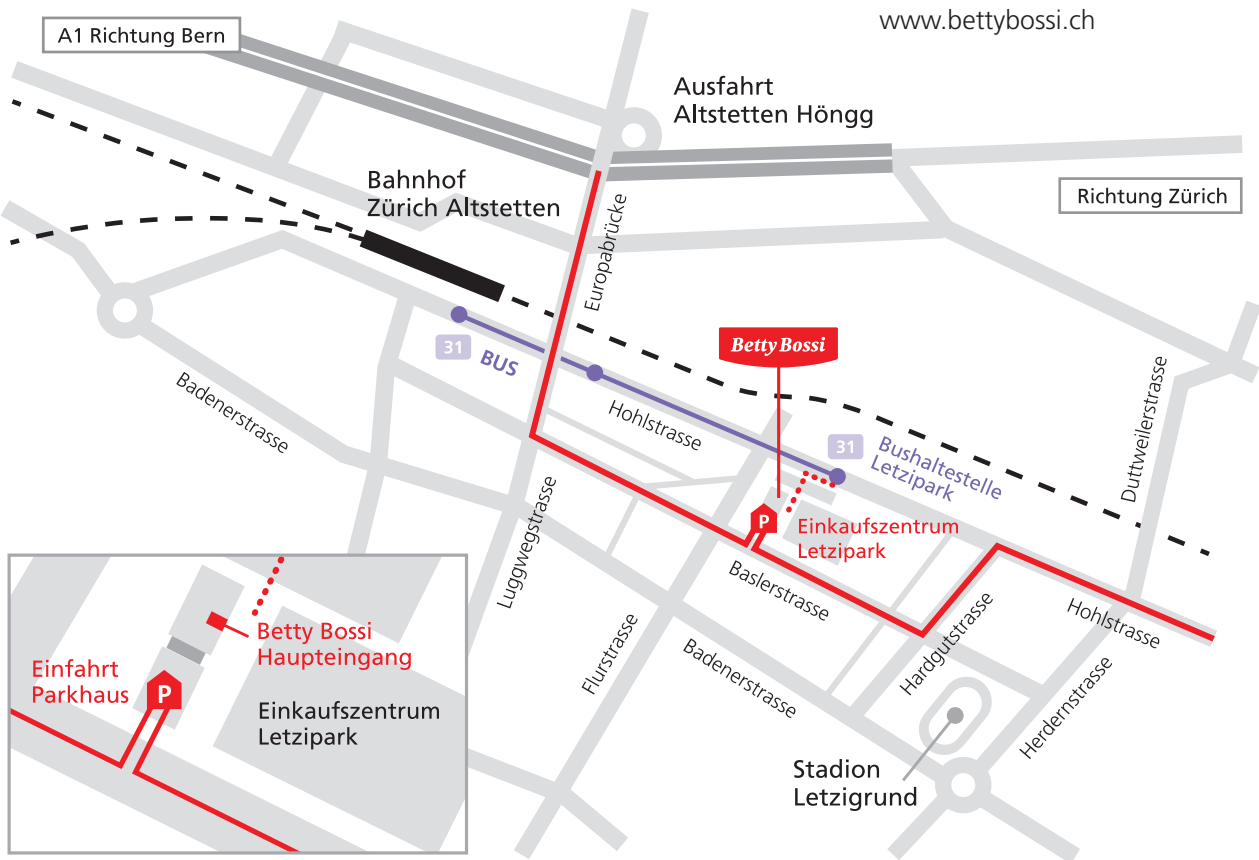

ANFAHRTSPLAN

Betty Bossi
Division der Coop Genossenschaft
Baslerstrasse 52
CH-8048 Zürich
T +41 44 209 19 19
www.bettybossi.ch

Die Räumlichkeiten von Betty Bossi befinden sich im Parkhaus-Gebäude über den Parkflächen. Das Gebäude liegt unmittelbar westlich des Einkaufszentrums Letzipark. Den Eingang zu Betty Bossi finden Sie direkt vis-à-vis des Haupteingangs zum Einkaufszentrum (Parkhaus-Ebene 4 Richtung Einkaufszentrum verlassen).

ANFAHRT MIT DEM ÖFFENTLICHEN VERKEHR

Um Betty Bossi zu erreichen, nehmen Sie bitte den Zug bis zum Bahnhof Zürich Altstetten. Von dort aus bringt Sie der Bus Linie 31 (Richtung Zürich, Kienastewies) zur Haltestelle Letzipark.

ANFAHRT MIT DEM AUTO

Von Bern / Basel oder Zug / Luzern via Westumfahrung Zürich

Autobahn-Ausfahrt Zürich Altstetten Höngg, Schilder Richtung Zürich Altstetten folgen.
Auf die Europabrücke fahren und beim ersten Lichtsignal nach der Brücke links in die Baslerstrasse einbiegen.

Von Chur / Sihltal

Transit durch Zürich Richtung Bern / Basel, auf der Hohlstrasse geradeaus Richtung Altstetten.
Bei der Hardgutstrasse links, danach rechts in die Baslerstrasse einbiegen.

Von St. Gallen / Winterthur / Zürich City