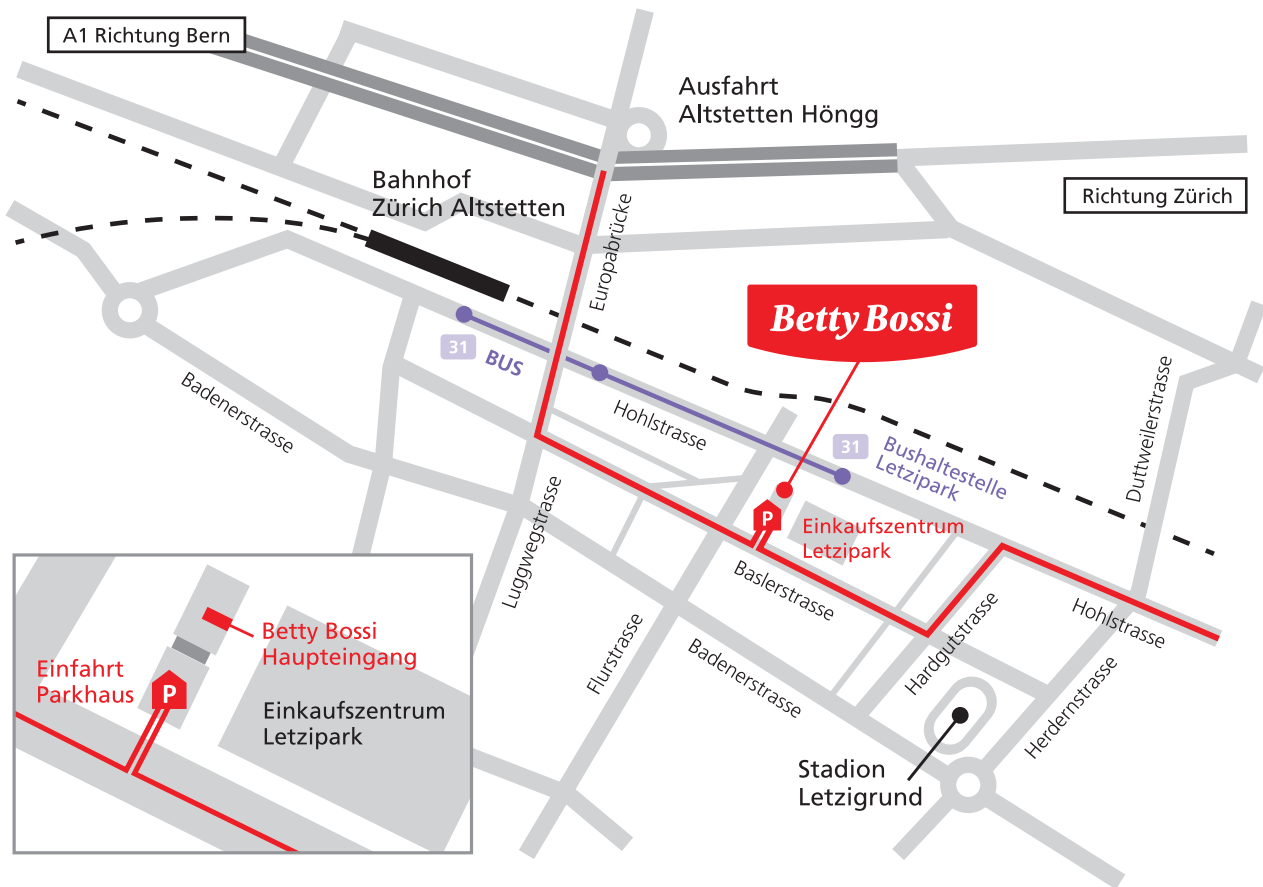

ANFAHRTSPLAN

Betty Bossi AG
Baslerstrasse 52
CH-8048 Zürich
T +41 44 209 19 19
www.bettybossi.ch

Die Räumlichkeiten von Betty Bossi befinden sich im Parkhaus-Gebäude über den Parkflächen. Das Gebäude liegt unmittelbar westlich des Einkaufszentrums Letzipark. Den Eingang zu Betty Bossi finden Sie direkt vis-à-vis des Haupteingangs zum Einkaufszentrum (Parkhaus-Ebene 4 Richtung Einkaufszentrum verlassen).

ANFAHRT MIT DEM ÖFFENTLICHEN VERKEHR

Um Betty Bossi zu erreichen, nehmen Sie bitte den Zug bis zum Bahnhof Zürich Altstetten. Von dort aus bringt Sie der Bus Linie 31 (Richtung Zürich, Kienastewies) zur Haltestelle Letzipark.

ANFAHRT MIT DEM AUTO

Von Bern / Basel oder Zug / Luzern via Westumfahrung Zürich

Autobahn-Ausfahrt Zürich Altstetten Höngg, Schilder Richtung Zürich Altstetten folgen. Auf die Europabrücke fahren und beim ersten Lichtsignal nach der Brücke links in die Baslerstrasse einbiegen.

Von Chur / Sihltal

Transit durch Zürich Richtung Bern / Basel, auf der Hohlstrasse geradeaus Richtung Altstetten. Bei der Hardgutstrasse links, danach rechts in die Baslerstrasse einbiegen.

Von St. Gallen / Winterthur / Zürich City